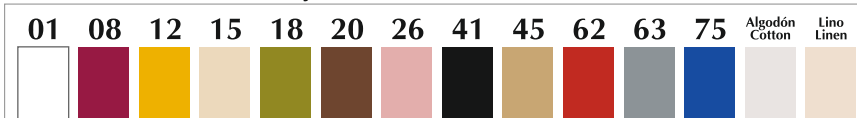

COLORES ESTÁNDAR PARA CLAVIJAS E INTERRUPTORES / STANDARD COLORS FOR PLUGS AND SWITCHES