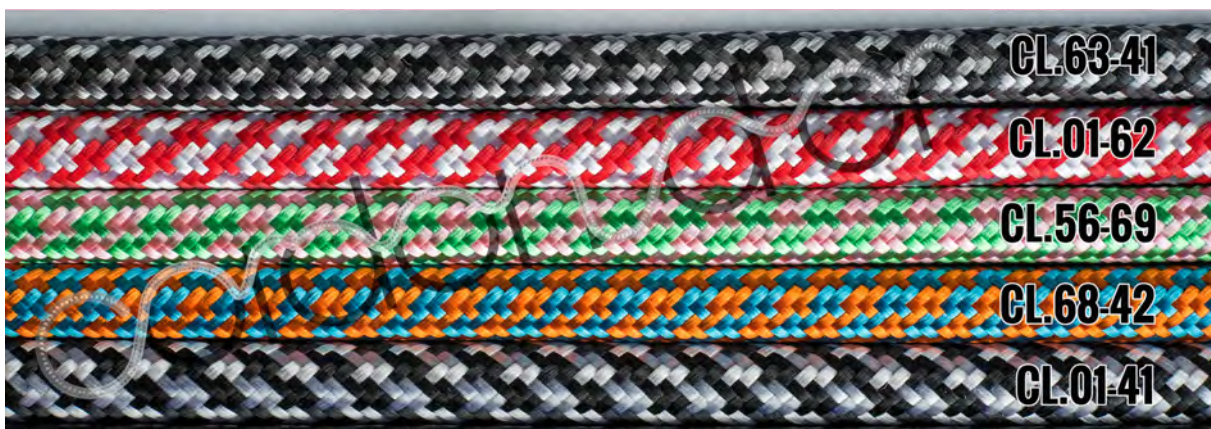

# cordon d'or

**TUBULAIRE FISSO/6 6,2 - 2XØ0,75**

**TUBULAIRE FISSO/6 6,7 - 3XØ0,75**

**TUBULAIRE FISSO/7 6,2 - 2XØ0,75**

**TUBULAIRE FISSO/7 6,7 - 3XØ0,75**

**TUBULAIRE CHINE 6,2 - 2XØ0,75**

**TUBULAIRE CHINE 6,7 - 3XØ0,75**