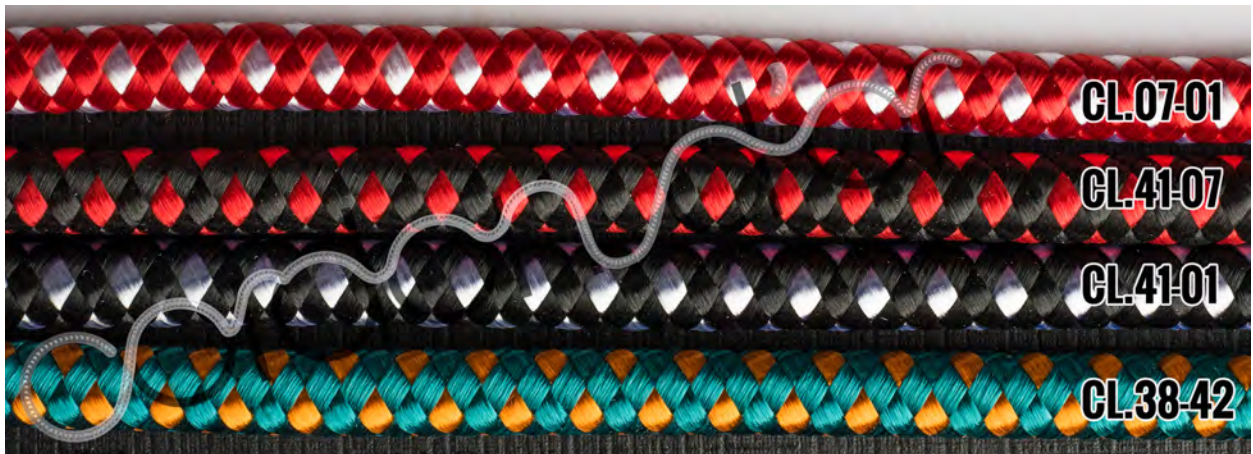

# cordon d'or

**TUBULAIRE DORY TEX 6,2 - 2XØ0,75**

**TUBULAIRE DORY TEX 6,7 - 3XØ0,75**

**TUBULAIRE ARIS 6,2 - 2XØ0,75**

**TUBULAIRE ARIS 6,7 - 3XØ0,75**

**TUBULAIRE VESUBIO 6,2 - 2XØ0,75**

**TUBULAIRE VESUBIO 6,7 - 3XØ0,75**

# cordon d'or

**TUBULAIRE BICOLOR 6,2 - 2X00,75**

**TUBULAIRE BICOLOR 6,7 - 3X00,75**

**TUBULAIRE ARLEQUIN 6,2 - 2X00,75**

**TUBULAIRE ARLEQUIN 6,7 - 3X00,75**