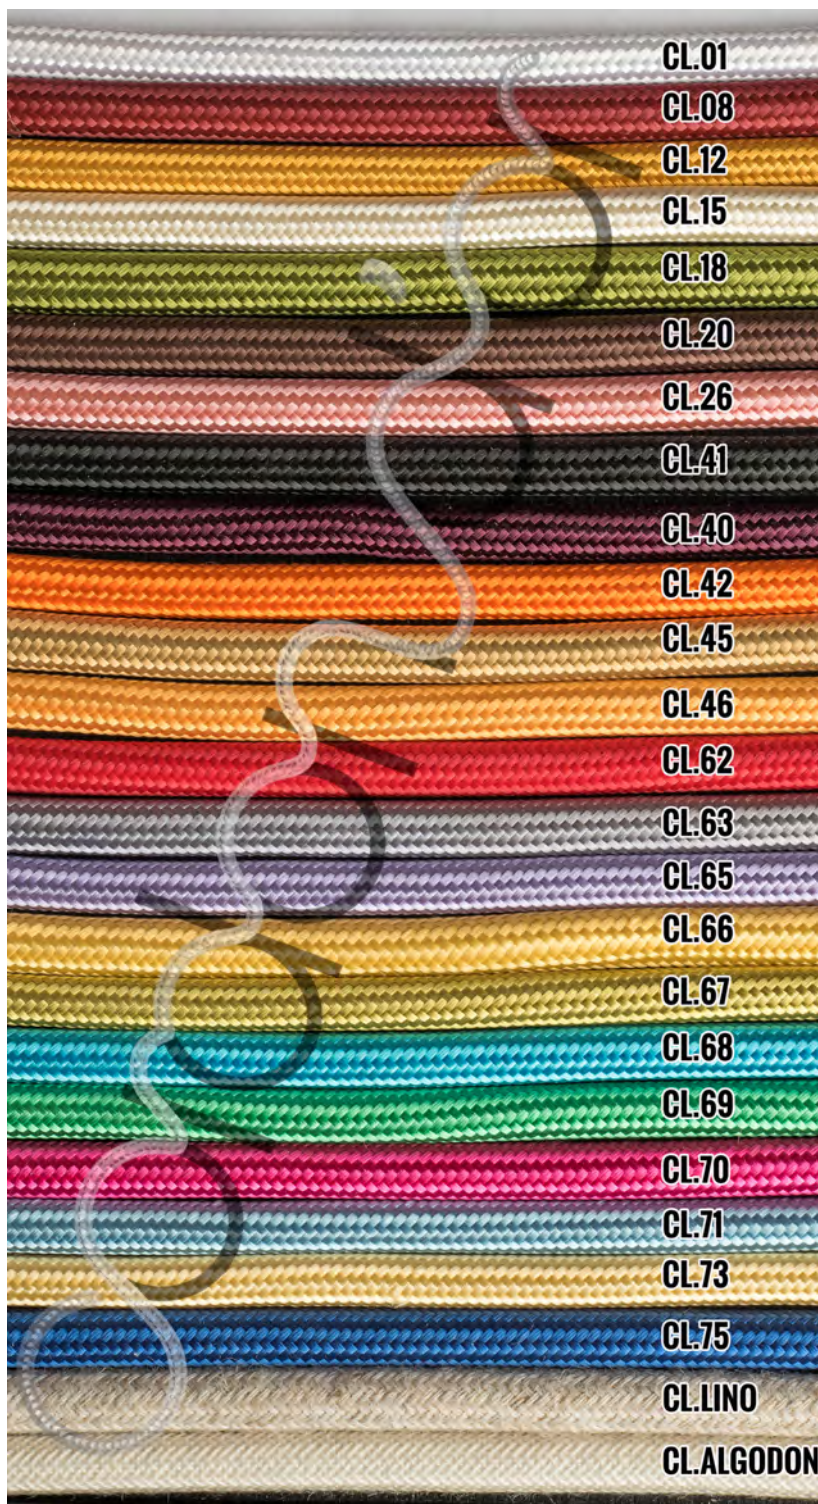

cordon d'or

TUBULAIRE 6,2 - 2XØ0,75

TUBULAIRE 6,7 - 3XØ0,75